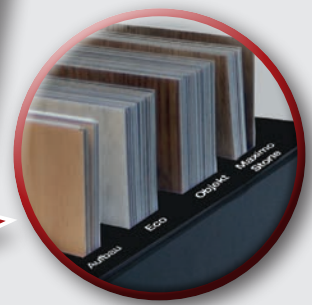

**Beispiel: Mobiler Musterkoffer**

49 Dekore  
3 Verlegevarianten  

---

159 Möglichkeiten

auswechselbare Preisliste

- Life Silent
- Nautico Silent
- Pure 2,5 mm
- Pure 2 mm

alle 4 Aufbaumuster zum Herausnehmen

Verlegevarianten

passendes Zubehör und Dekorleisten

technische Daten

hochwertig verarbeitete Original-Muster zum Herausnehmen

handlicher Musterkoffer

passendes Raumbild zum Dekor zeigt der QR-Code beim Scannen