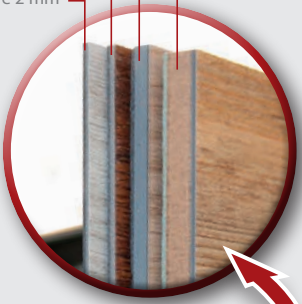

**Beispiel: Mobiler Musterkoffer**

49 Dekore  
3 Verlegevarianten  

---

159 Möglichkeiten

auswechselbare Preisliste

- Life Silent
- Nautico Silent
- Pure 2,5 mm
- Pure 2 mm

alle 4 Aufbaumuster zum Herausnehmen